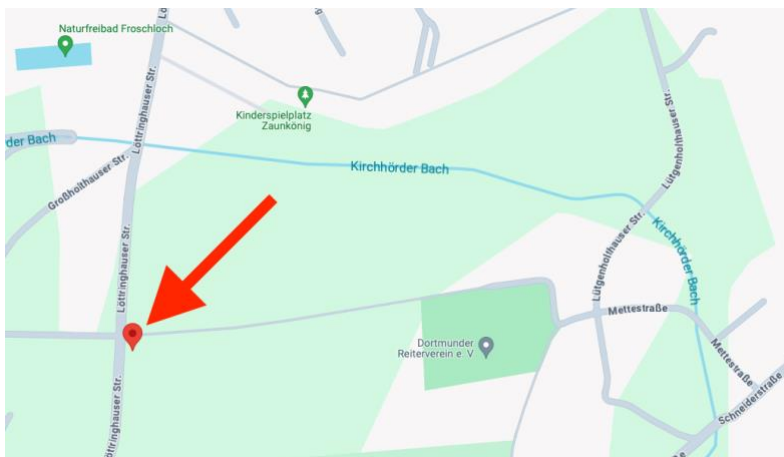

# Reitertag des Dortmunder Reitervereins e. V. am 24. & 25.08.2024

### Anreise/Parken

#### Hängerparkplatz

Navi-Adresse: Löttringhauserstraße 200, 44229 Dortmund (Beschilderung folgen!)

Google-Maps: <https://maps.app.goo.gl/sqmBLdBSzVfqMigz8>

#### PKW-Parkplatz

Navi-Adresse: Mettestraße 5, 44229 Dortmund (Beschilderung folgen!)